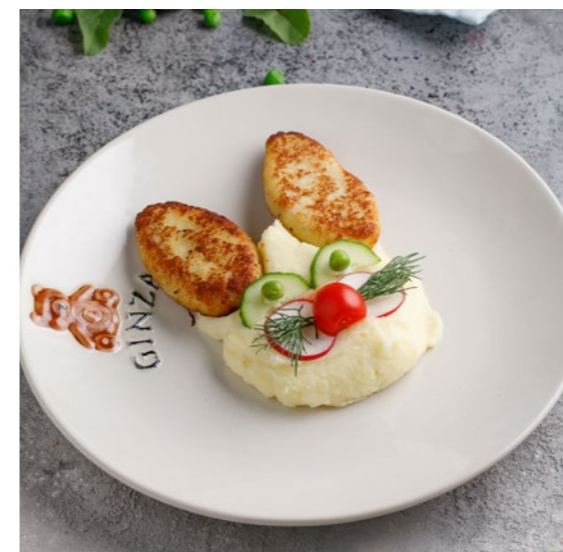

МИНИ-ПИЦЦА С СОСИСКАМИ

290 Р

**БАБУШКИНА РЫБНАЯ
КОТЛЕТКА С КАРТОФЕЛЬНЫМ ПЮРЕ**

390 Р

**ДОМАШНИЕ ЦВЕТНЫЕ ПЕЛЬМЕШКИ
С КРОЛИКОМ (ШПИНАТНЫЕ, СВЕКОЛЬНЫЕ,
КЛАССИЧЕСКИЕ)**

310 Р

без глютена

вегетарианское